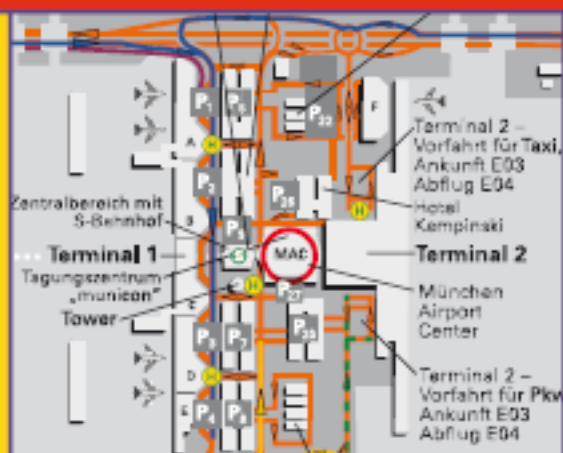

Wie kommt man zum MAC-Forum, Flughafen München?

Ort: Flughafen München, MAC-Forum, überdachte Freifläche zwischen Terminal 1 und 2

Beginn: 11.00 Uhr

Anfahrt mit der S-Bahn:

Linie S1 oder S8 bis Endstation Flughafen München. Von der S-Bahn direkt ins Forum des München Airport Center.

Anfahrt mit dem Auto:

Autobahn A92, Ausfahrt Flughafen. Folgen Sie einfach der Veranstaltungsbeschilderung. **Parkmöglichkeiten** bei allen MAC-Veranstaltungen im Parkhaus P20 (siehe Plan). Von dort aus geht es direkt zum Forum des München Airport Center (MAC).

5 Stunden kostenlos parken im Parkhaus P20! Bei der Einfahrt in das Parkhaus ziehen Sie das reguläre Parkticket an der Schranke. Bei der Veranstaltung können Sie Ihr Ticket am Flughafen München-Stand abstempeln lassen. Dadurch werden Ihnen automatisch **5 Stunden** Parkzeit **gutgeschrieben**. Bevor Sie zu Ihrem Auto gehen, stecken Sie das Ticket in den Kassenautomaten (Eingang P20). Anschließend erhalten Sie das Ausfahrt-Ticket für die Schranke.